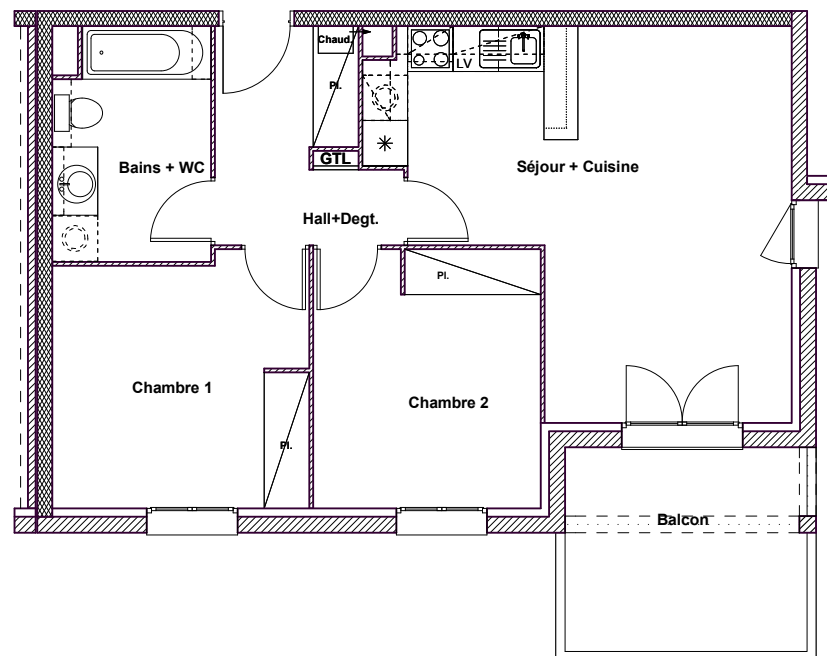

APPARTEMENT N°: 114

Résidence

Le Diamant Bleu

T3 R+1

- Séjour+cuisine	24.35 m ²
- Hall+Dégagement	6.10 m ²
- Bains+WC	6.55 m ²
- Chambre 1*	11.65 m ²
- Chambre 2*	10.75 m ²

SURFACE HABITABLE 59.40 m²

Terrasse / Balcon	8.62 m ²
Jardin	-

* y compris placard

*Nota: Le plan et les superficies sont donnés à titre indicatif mais ne sont pas contractuels car susceptibles de varier en fonction d'impératifs techniques et d'épaisseurs d'isolants
L'ensemble des soffites, retombées de poutres et volets roulants peuvent ne pas être indiqués sur les plans*