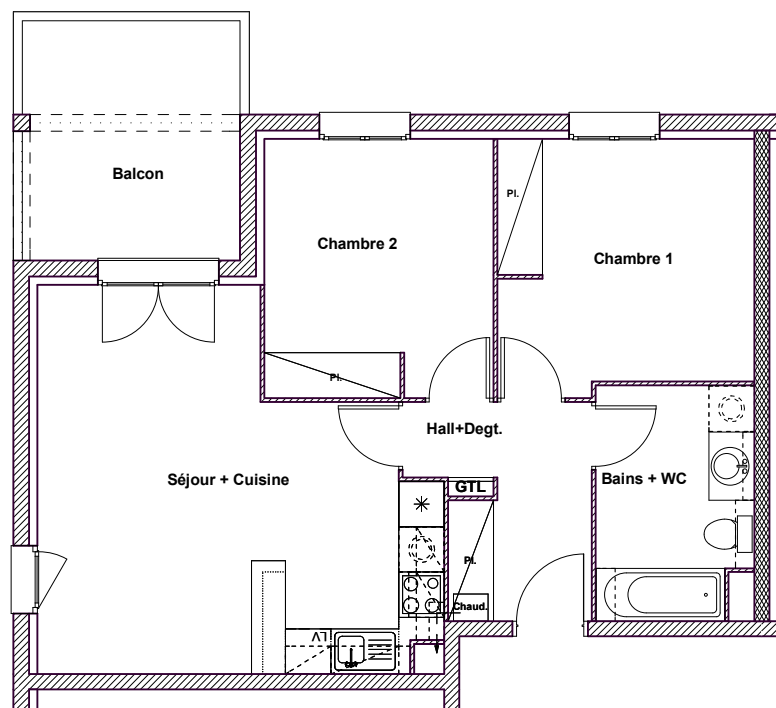

APPARTEMENT N°: 119

T3 R+1

- Séjour+cuisine	24.20 m ²
- Hall+Dégagement	6.10 m ²
- Bains+WC	6.55 m ²
- Chambre 1*	11.65 m ²
- Chambre 2*	10.80 m ²

SURFACE HABITABLE 59.30 m²

Terrasse / Balcon	9.11 m ²
Jardin	-

* y compris placard

Résidence

Le Diamant Bleu

*Nota: Le plan et les superficies sont donnés à titre indicatif mais ne sont pas contractuels car susceptibles de varier en fonction d'impératifs techniques et d'épaisseurs d'isolants
L'ensemble des soffites, retombées de poutres et volets roulants peuvent ne pas être indiqués sur les plans*