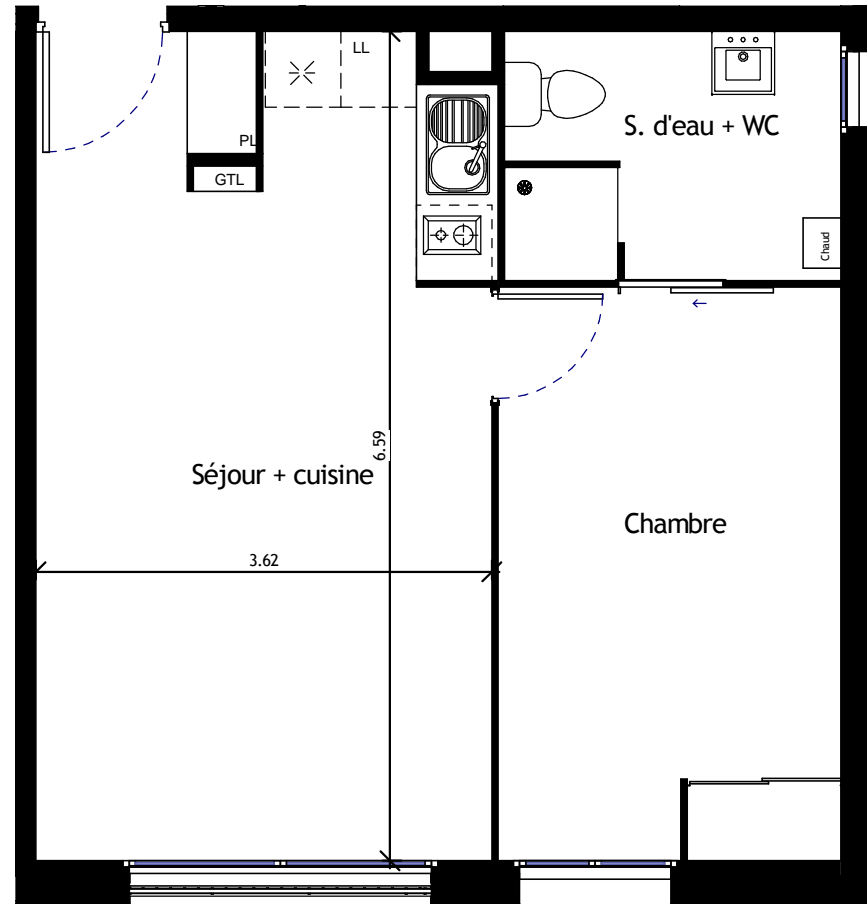

APPARTEMENT N°11

T2

1er étage

Séjour + cuisine	24.30 m <sup>2</sup>
Chambre	11.60 m <sup>2</sup>
Salle d'eau + WC	5.50 m <sup>2</sup>

SURFACE HABITABLE 41.40 m<sup>2</sup>

# Le Colonial

Nota: Le plan et les superficies sont données à titre indicatif mais ne sont pas contractuels car susceptibles de varier en fonction d'impératifs techniques et d'épaisseurs d'isolants. L'ensembles des soffites, retombées de poutres et volets roulants ne sont pas indiqués sur les plans. L'emplacement des chaudières n'est pas définitif.