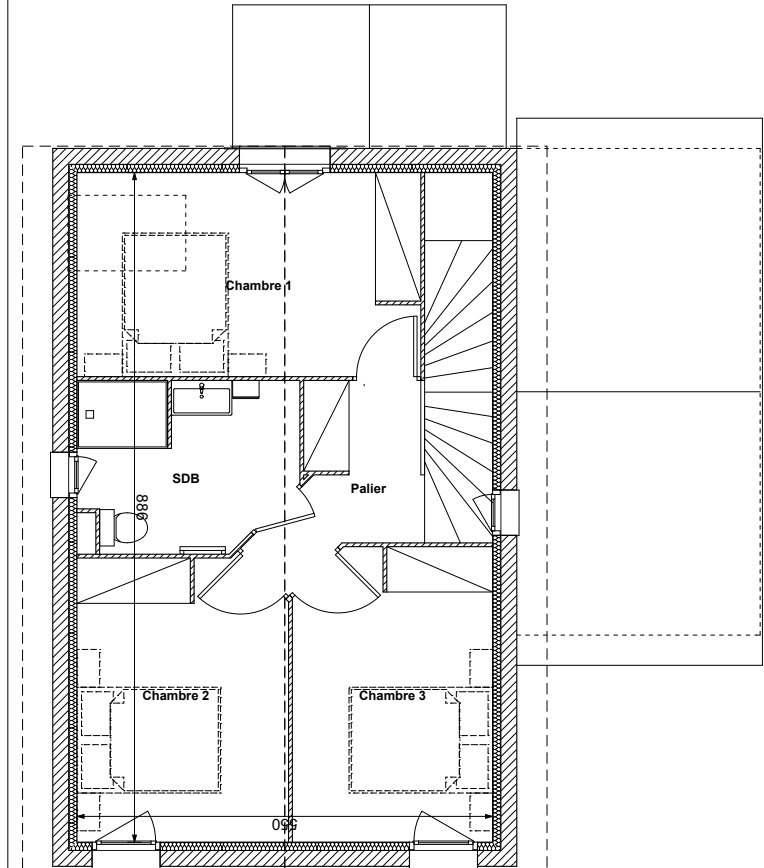

VILLA N°4

Rue Clémence Isaure - 31120 PINSAGUEL

Parcelle AO 209
+ AO 213 en indivision

T4

RDC + ETAGE

Entrée*	5.80 m ²
Séjour	25.67 m ²
Cuisine	6.10 m ²
Palier*	4.18 m ²
WC-SDE	4.15 m ²
SDB	6.30 m ²
Cellier	3.40 m ²
Penderie	1.10 m ²
Chambre 1*	12.52 m ²
Chambre 2*	10.50 m ²
Chambre 3*	10.28 m ²

* y compris placard

SURFACE HABITABLE 90.00 m²

Garage	17.79 m ²
Porche	4.72 m ²
Terrasse	12.28 m ²
Jardin	166.53 m ²
Terrain total	291.78 m ²

RDC

Phase 1

R+1

Nota: Le plan et les superficies sont donnés à titre indicatif mais ne sont pas contractuels car susceptibles de varier en fonction d'impératifs techniques et d'épaisseurs d'isolants
L'ensemble des soffites, retombées de poutres et volets roulants peuvent ne pas être indiqués sur les plans