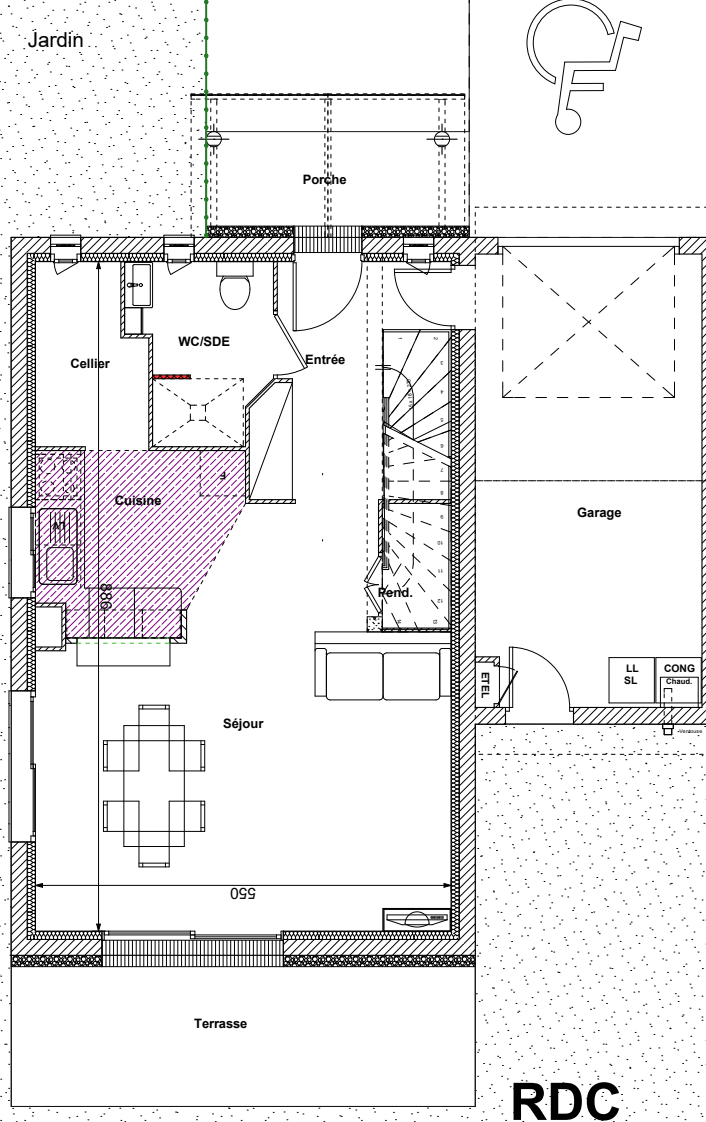

VILLA N°4

Rue Clémence Isaure - 31120 PINSAGUEL

Parcelle AO 209
+ AO 213 en indivision

T4

RDC + ETAGE

Entrée*	5.80 m ²
Séjour	25.67 m ²
Cuisine	6.10 m ²
Palier*	4.18 m ²
WC-SDE	4.15 m ²
SDB	6.30 m ²
Cellier	3.40 m ²
Penderie	1.10 m ²
Chambre 1*	12.52 m ²
Chambre 2*	10.50 m ²
Chambre 3*	10.28 m ²

* y compris placard

SURFACE HABITABLE 90.00 m²

Garage	17.79 m ²
Porche	4.72 m ²
Terrasse	12.28 m ²
Jardin	166.53 m ²
Terrain total	291.78 m ²

RDC

Phase 1

R+1

Nota: Le plan et les superficies sont donnés à titre indicatif mais ne sont pas contractuels car susceptibles de varier en fonction d'impératifs techniques et d'épaisseurs d'isolants
L'ensemble des soffites, retombées de poutres et volets roulants peuvent ne pas être indiqués sur les plans