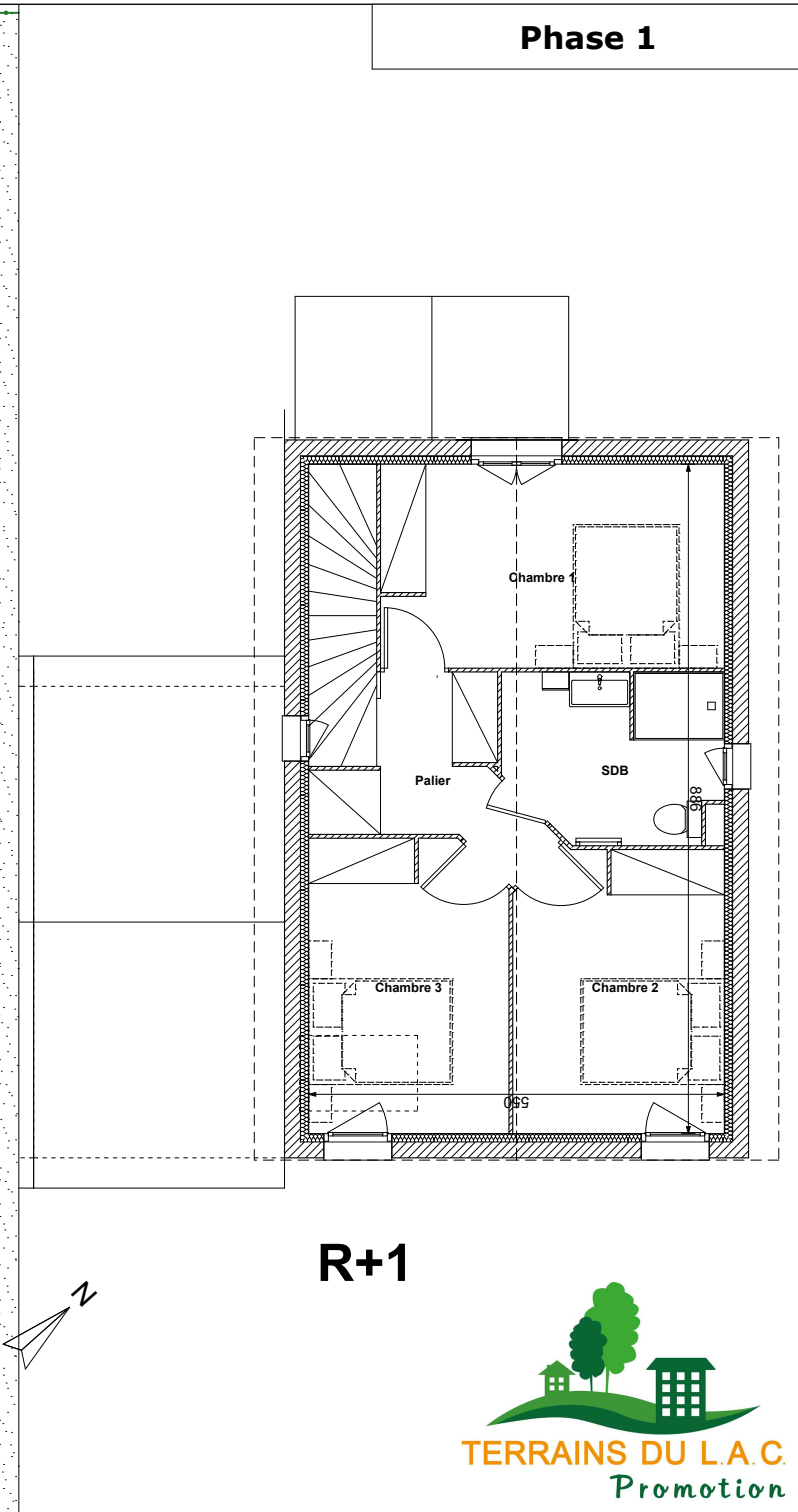

VILLA N°8

Rue Clémence Isaure - 31120 PINSAGUEL

Parcelle AO 207
+ AO 213 en indivision

T4

RDC + ETAGE

Entrée*	4.92 m ²
Séjour	26.85 m ²
Cuisine	6.10 m ²
Palier*	4.98 m ²
WC-SDE	4.15 m ²
SDB	6.30 m ²
Cellier	3.40 m ²
Chambre 1*	12.52 m ²
Chambre 2*	10.50 m ²
Chambre 3*	10.28 m ²

* y compris placard

SURFACE HABITABLE 90.00 m²

Garage	17.77 m ²
Porche	4.72 m ²
Terrasse	12.28 m ²
Jardin	126.03 m ²
Terrain total	251.35 m ²

Phase 1

Nota: Le plan et les superficies sont donnés à titre indicatif mais ne sont pas contractuels car susceptibles de varier en fonction d'impératifs techniques et d'épaisseurs d'isolants. L'ensemble des soffites, retombées de poutres et volets roulants peuvent ne pas être indiqués sur les plans.