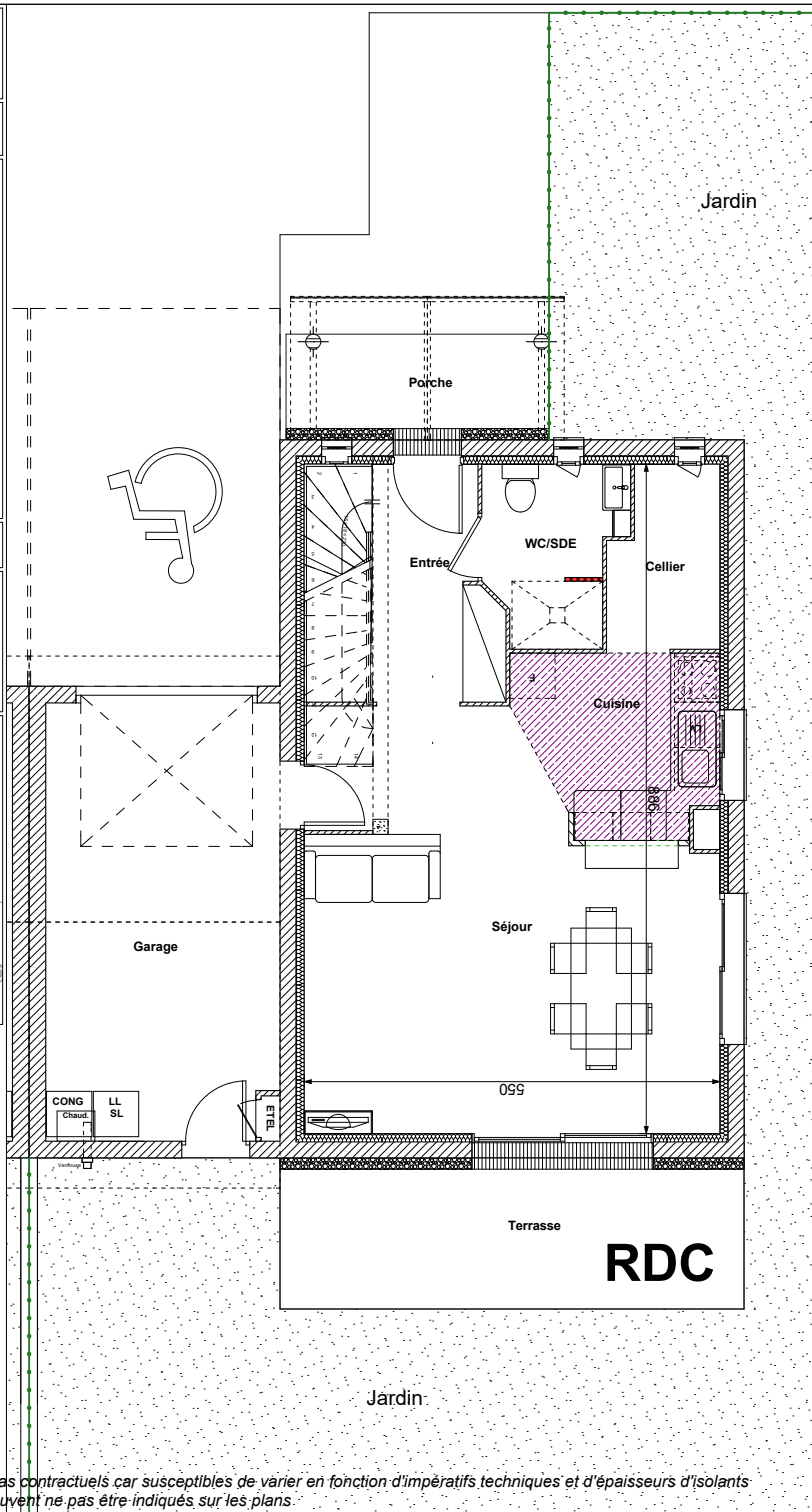

VILLA N°8

Rue Clémence Isaure - 31120 PINSAGUEL

Parcelle AO 207
+ AO 213 en indivision

T4

RDC + ETAGE

Entrée*	4.92 m ²
Séjour	26.85 m ²
Cuisine	6.10 m ²
Palier*	4.98 m ²
WC-SDE	4.15 m ²
SDB	6.30 m ²
Cellier	3.40 m ²
Chambre 1*	12.52 m ²
Chambre 2*	10.50 m ²
Chambre 3*	10.28 m ²

* y compris placard

SURFACE HABITABLE 90.00 m²

Garage	17.77 m ²
Porche	4.72 m ²
Terrasse	12.28 m ²
Jardin	126.03 m ²
Terrain total	251.35 m ²

Phase 1

Nota: Le plan et les superficies sont donnés à titre indicatif mais ne sont pas contractuels car susceptibles de varier en fonction d'impératifs techniques et d'épaisseurs d'isolants. L'ensemble des soffites, retombées de poutres et volets roulants peuvent ne pas être indiqués sur les plans.