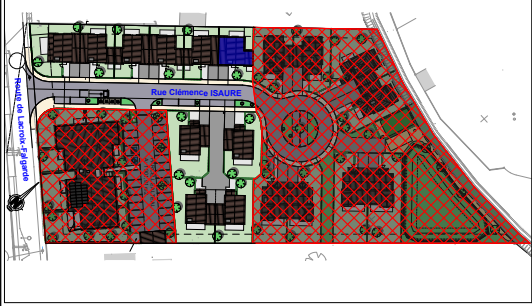

VILLA N°11

Rue Clémence Isaure - 31120 PINSAGUEL

Parcelle AO 197 **T4** RDC + ETAGE

Séjour*	25.40 m ²
Cuisine	8.75 m ²
Entrée	3.95 m ²
Penderie	1.00 m ²
Palier	4.00 m ²
WC	2.00 m ²
SDE	3.65 m ²
SDB	4.95 m ²
Dressing	1.65 m ²
Chambre 1*	11.85 m ²
Chambre 2*	12.95 m ²
Chambre 3*	13.85 m ²

* y compris placard

SURFACE HABITABLE 94.00 m²

Garage	16.95 m ²
Terrasse Séjour	10.00 m ²
Terrasse Chambre 1	4.00 m ²
Jardin 1	41.55 m ²
Jardin 2	25.45 m ²
Terrain total	201.52 m ²

RDC

Phase 1

R+1

Nota: Le plan et les superficies sont donnés à titre indicatif mais ne sont pas contractuels car susceptibles de varier en fonction d'impératifs techniques et d'épaisseurs d'isolants
L'ensemble des soffites, retombées de poutres et volets roulants peuvent ne pas être indiqués sur les plans