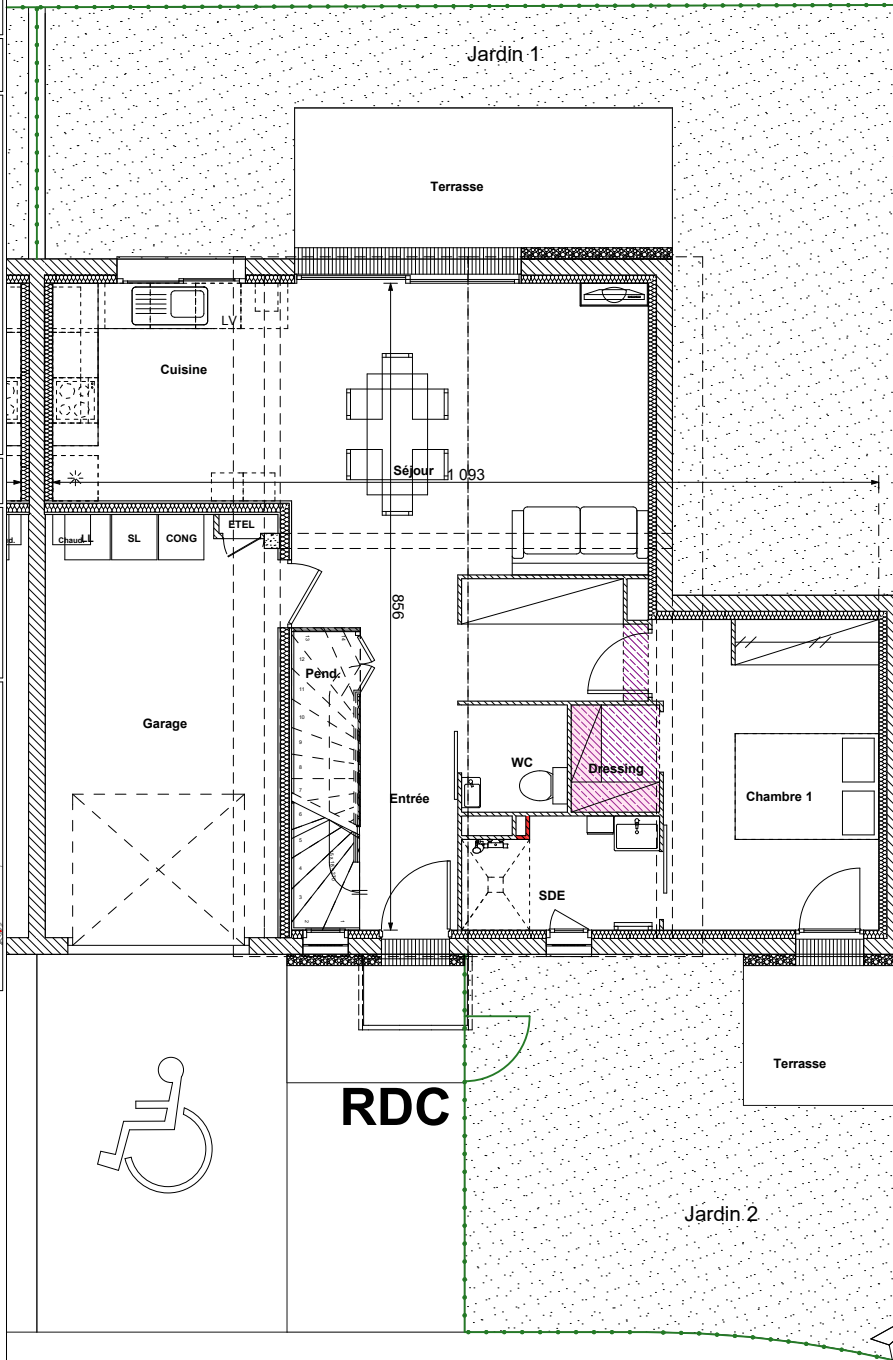

VILLA N°11

Rue Clémence Isaure - 31120 PINSAGUEL

Parcelle AO 197 **T4** RDC + ETAGE

Séjour*	25.40 m ²
Cuisine	8.75 m ²
Entrée	3.95 m ²
Penderie	1.00 m ²
Palier	4.00 m ²
WC	2.00 m ²
SDE	3.65 m ²
SDB	4.95 m ²
Dressing	1.65 m ²
Chambre 1*	11.85 m ²
Chambre 2*	12.95 m ²
Chambre 3*	13.85 m ²

* y compris placard

SURFACE HABITABLE 94.00 m²

Garage	16.95 m ²
Terrasse Séjour	10.00 m ²
Terrasse Chambre 1	4.00 m ²
Jardin 1	41.55 m ²
Jardin 2	25.45 m ²
Terrain total	201.52 m ²

RDC

Phase 1

R+1

Nota: Le plan et les superficies sont donnés à titre indicatif mais ne sont pas contractuels car susceptibles de varier en fonction d'impératifs techniques et d'épaisseurs d'isolants
L'ensemble des soffites, retombées de poutres et volets roulants peuvent ne pas être indiqués sur les plans