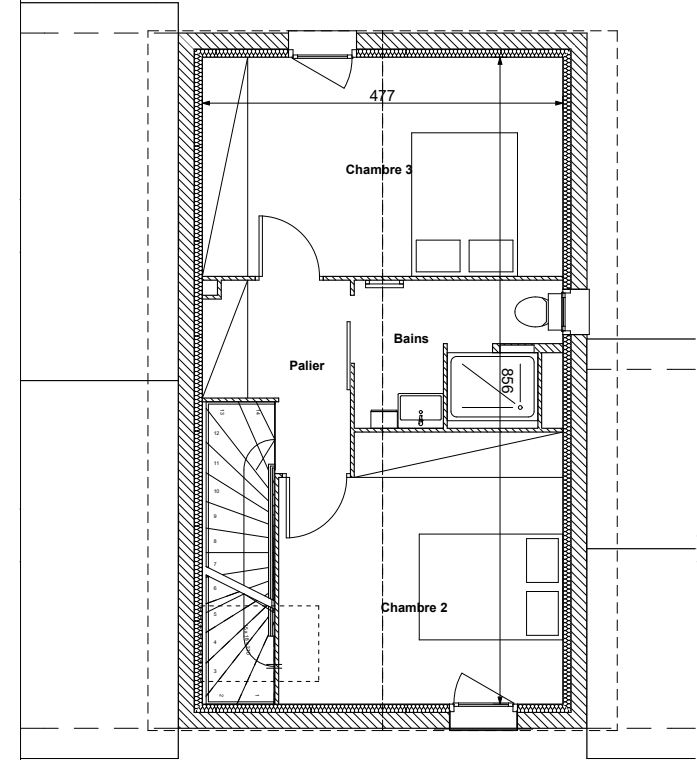

VILLA N°11

Rue Clémence Isaure - 31120 PINSAGUEL

Parcelle AO 197 **T4** RDC + ETAGE

Séjour*	25.40 m ²
Cuisine	8.75 m ²
Entrée	3.95 m ²
Penderie	1.00 m ²
Palier	4.00 m ²
WC	2.00 m ²
SDE	3.65 m ²
SDB	4.95 m ²
Dressing	1.65 m ²
Chambre 1*	11.85 m ²
Chambre 2*	12.95 m ²
Chambre 3*	13.85 m ²

* y compris placard

SURFACE HABITABLE 94.00 m²

Garage	16.95 m ²
Terrasse Séjour	10.00 m ²
Terrasse Chambre 1	4.00 m ²
Jardin 1	41.55 m ²
Jardin 2	25.45 m ²
Terrain total	201.52 m ²

RDC

Phase 1

R+1

Nota: Le plan et les superficies sont donnés à titre indicatif mais ne sont pas contractuels car susceptibles de varier en fonction d'impératifs techniques et d'épaisseurs d'isolants
L'ensemble des soffites, retombées de poutres et volets roulants peuvent ne pas être indiqués sur les plans