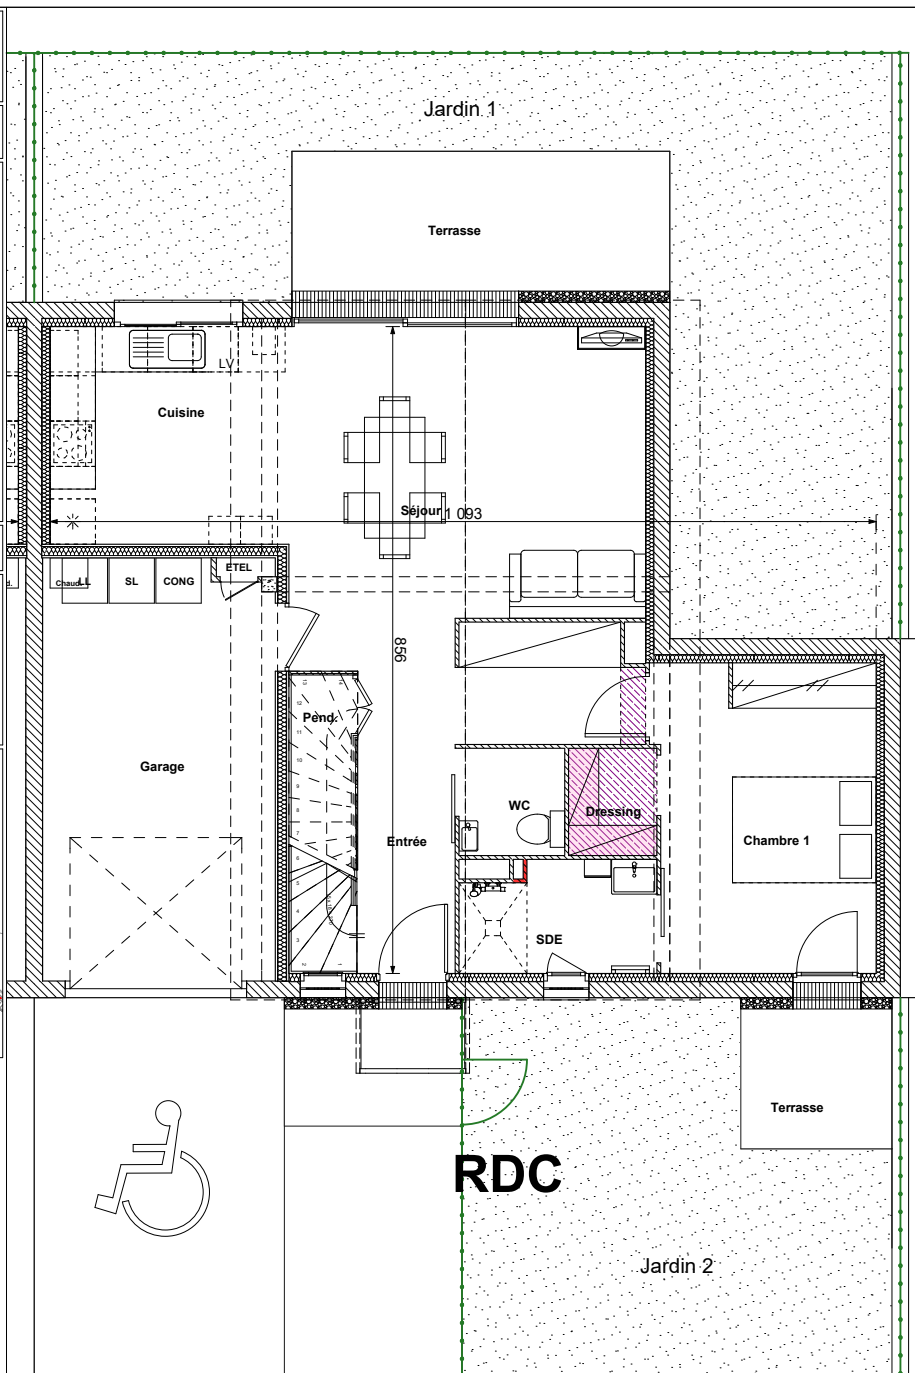

VILLA N°7

Rue Clémence Isaure - 31120 PINSAGUEL

Parcelle AO 195 **T4** RDC + ETAGE

Séjour*	25.40 m ²
Cuisine	8.75 m ²
Entrée	3.95 m ²
Penderie	1.00 m ²
Palier	4.00 m ²
WC	2.00 m ²
SDE	3.65 m ²
SDB	4.95 m ²
Dressing	1.65 m ²
Chambre 1*	11.85 m ²
Chambre 2*	12.95 m ²
Chambre 3*	13.85 m ²

* y compris placard

SURFACE HABITABLE 94.00 m²

Garage	16.95 m ²
Terrasse Séjour	10.00 m ²
Terrasse Chambre 1	4.00 m ²
Jardin 1	40.18 m ²
Jardin 2	24.45 m ²
Terrain total	200.55 m ²

RDC

Phase 1

R+1

Nota: Le plan et les superficies sont donnés à titre indicatif mais ne sont pas contractuels car susceptibles de varier en fonction d'impératifs techniques et d'épaisseurs d'isolants
L'ensemble des soffites, retombées de poutres et volets roulants peuvent ne pas être indiqués sur les plans