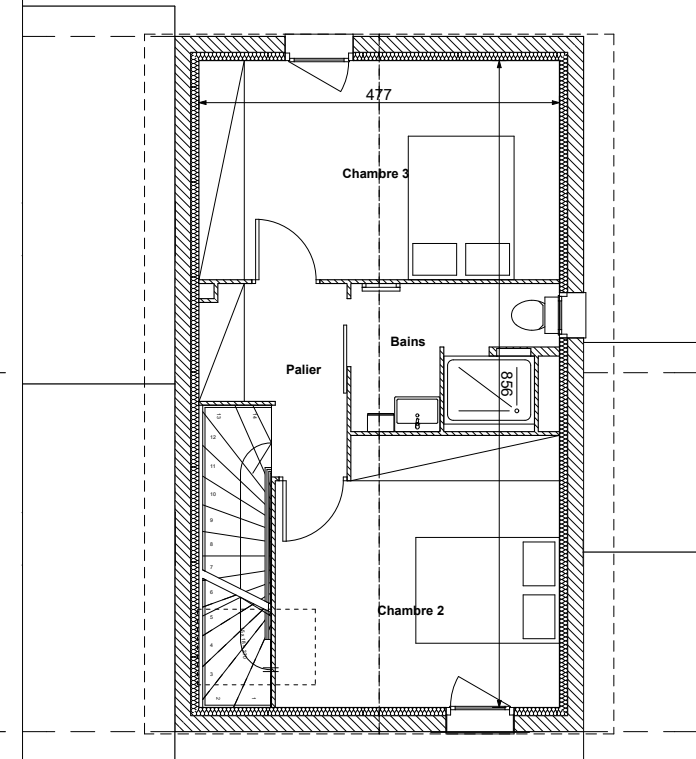

VILLA N°7

Rue Clémence Isaure - 31120 PINSAGUEL

Parcelle AO 195 **T4** RDC + ETAGE

Séjour*	25.40 m ²
Cuisine	8.75 m ²
Entrée	3.95 m ²
Penderie	1.00 m ²
Palier	4.00 m ²
WC	2.00 m ²
SDE	3.65 m ²
SDB	4.95 m ²
Dressing	1.65 m ²
Chambre 1*	11.85 m ²
Chambre 2*	12.95 m ²
Chambre 3*	13.85 m ²

* y compris placard

SURFACE HABITABLE 94.00 m²

Garage	16.95 m ²
Terrasse Séjour	10.00 m ²
Terrasse Chambre 1	4.00 m ²
Jardin 1	40.18 m ²
Jardin 2	24.45 m ²
Terrain total	200.55 m ²

RDC

Phase 1

R+1

Nota: Le plan et les superficies sont donnés à titre indicatif mais ne sont pas contractuels car susceptibles de varier en fonction d'impératifs techniques et d'épaisseurs d'isolants
L'ensemble des soffites, retombées de poutres et volets roulants peuvent ne pas être indiqués sur les plans